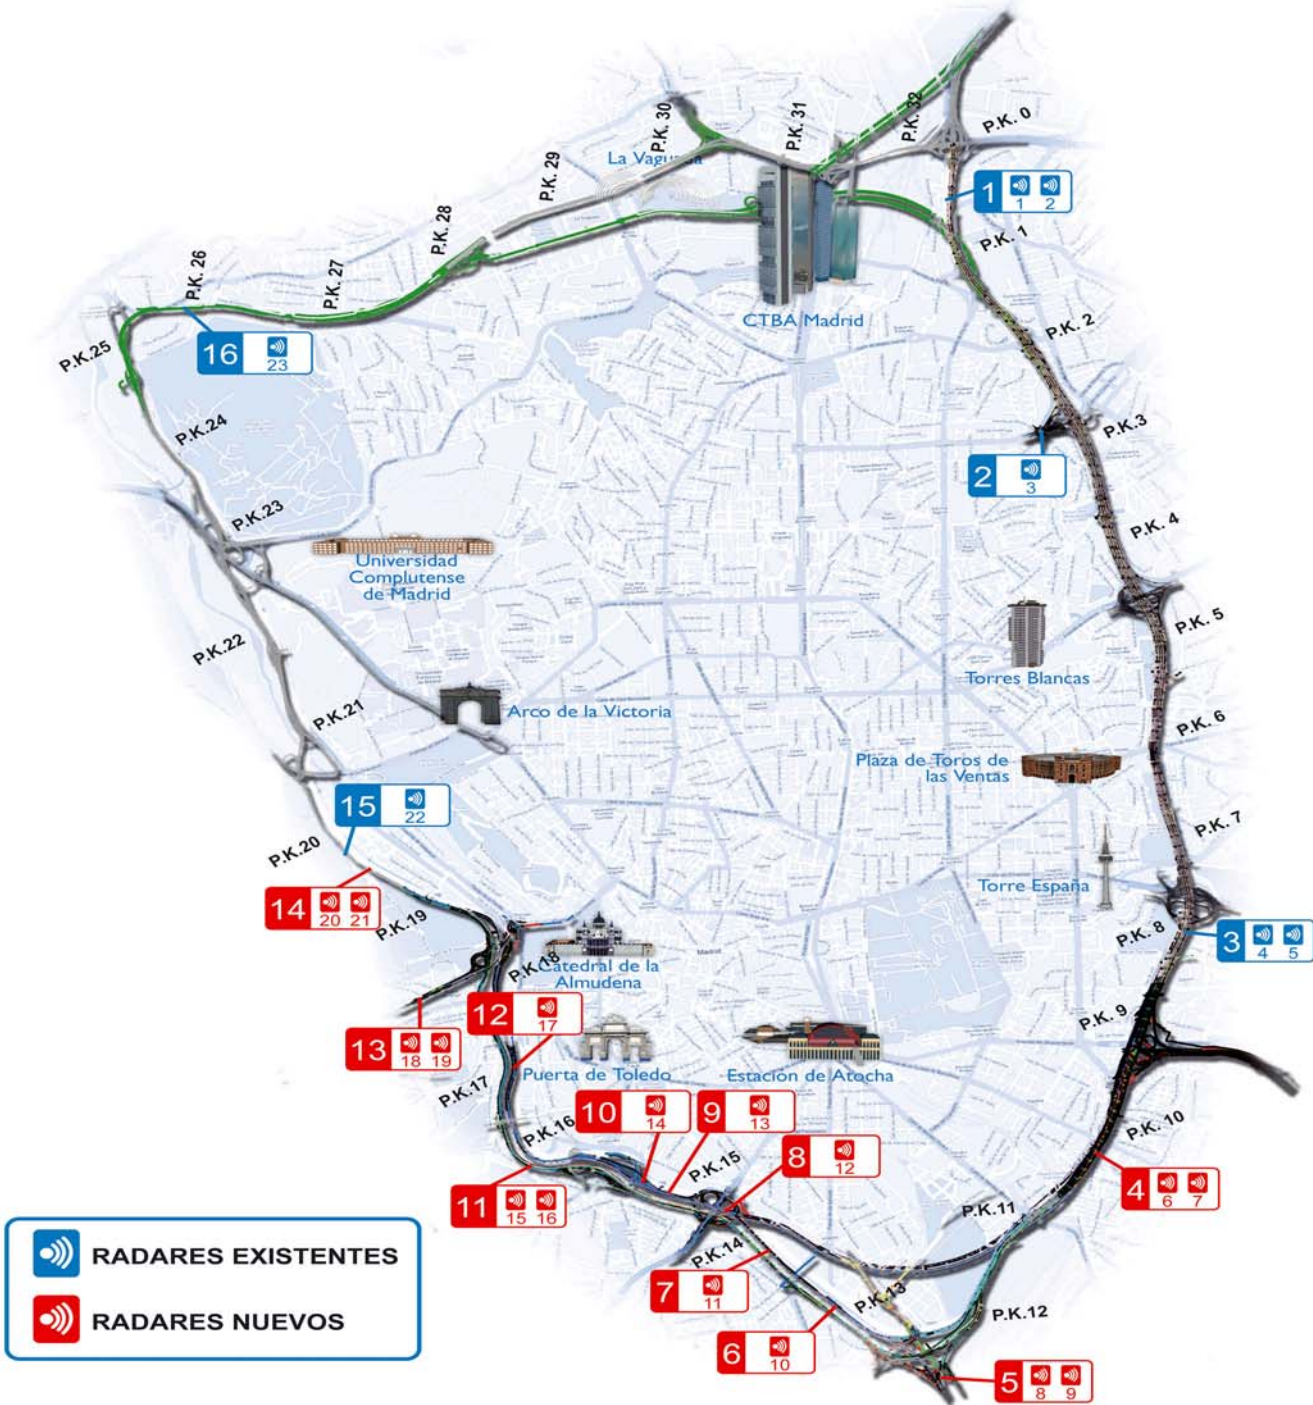

MAPA DE RADARES EN MADRID CALLE 30/M-30

PUNTOS	RADARES	LOCALIZACIÓN
1	1-2	M-30, ENTRADA DE LA A-1. SENTIDO PUENTES DE VENTAS P.K. 0.500
2	3	PASO INFERIOR COSTA RICA. SENTIDO PRÍNCIPE DE VERGARA
3	4-5	M-30, ENLACE DE O'DONNELL. SENTIDO NORTE A PTE. DE VENTAS P.K. 7.800
4	6-7	TÚNEL BAIPÁS, SENTIDO NORTE A PTE. DE VENTAS (MÉNDEZ ÁLVARO-AVDA. DEL MEDITERRÁNEO)
5	8-9	ENTRADA TÚNEL, C/ EMBAJADORES DESDE LA M-40
6	10	ENTRADA TÚNEL M-30, DESDE NUDO SUR HACIA PTE. DE LOS FRANCÉS
7	11	TÚNEL M-30, SENTIDO NUDO SUR - PTE. DE LOS FRANCÉS, (GTA. LEGÁZPI - Pº STA. Mª DE LA CABEZA)
8	12	TÚNEL BAIPÁS, SENTIDO A-3 A PTE. FRANCÉS, (GTA. LEGÁZPI - Pº STA. Mª DE LA CABEZA)
9	13	TÚNEL BAIPÁS, SENTIDO A-3 A PTE. FRANCÉS, (ENLACE Pº STA. Mª DE LA CABEZA)
10	14	TÚNEL M-30 SENTIDO A-3 A PTE. DE LOS FRANCÉS (Pº. STA. Mª DE LA CABEZA - GTA. PIRÁMIDES)
11	15-16	TÚNEL M-30, SENTIDO PTE. DE LOS FRANCÉS - A3 (PTE. SAN ISIDRO - GTA. DEL MARQUÉS DE VADILLO)
12	17	TÚNEL M-30, SENTIDO NUDO SUR A PTE. DE LOS FRANCÉS, (PSADA SALIDA VIRGEN DEL PUERTO)
13	18-19	TÚNEL AVDA. DE PORTUGAL, SENTIDO M-30
14	20-21	ENTRADA TÚNEL EN MARQUÉS DE MONISTROL, P.K. 19.060
15	22	M-30 - MARQUÉS DE MONISTROL, SENTIDO PTE. DE LOS FRANCÉS (PTE. DEL REY - PTE. FRANCÉS) P.K. 19.800
16	23	M-30, SENTIDO AVDA. DE LA ILUSTRACIÓN (CTRA. DEL PARDO - AVDA. DE LA ILUSTRACIÓN) P.K. 25.700